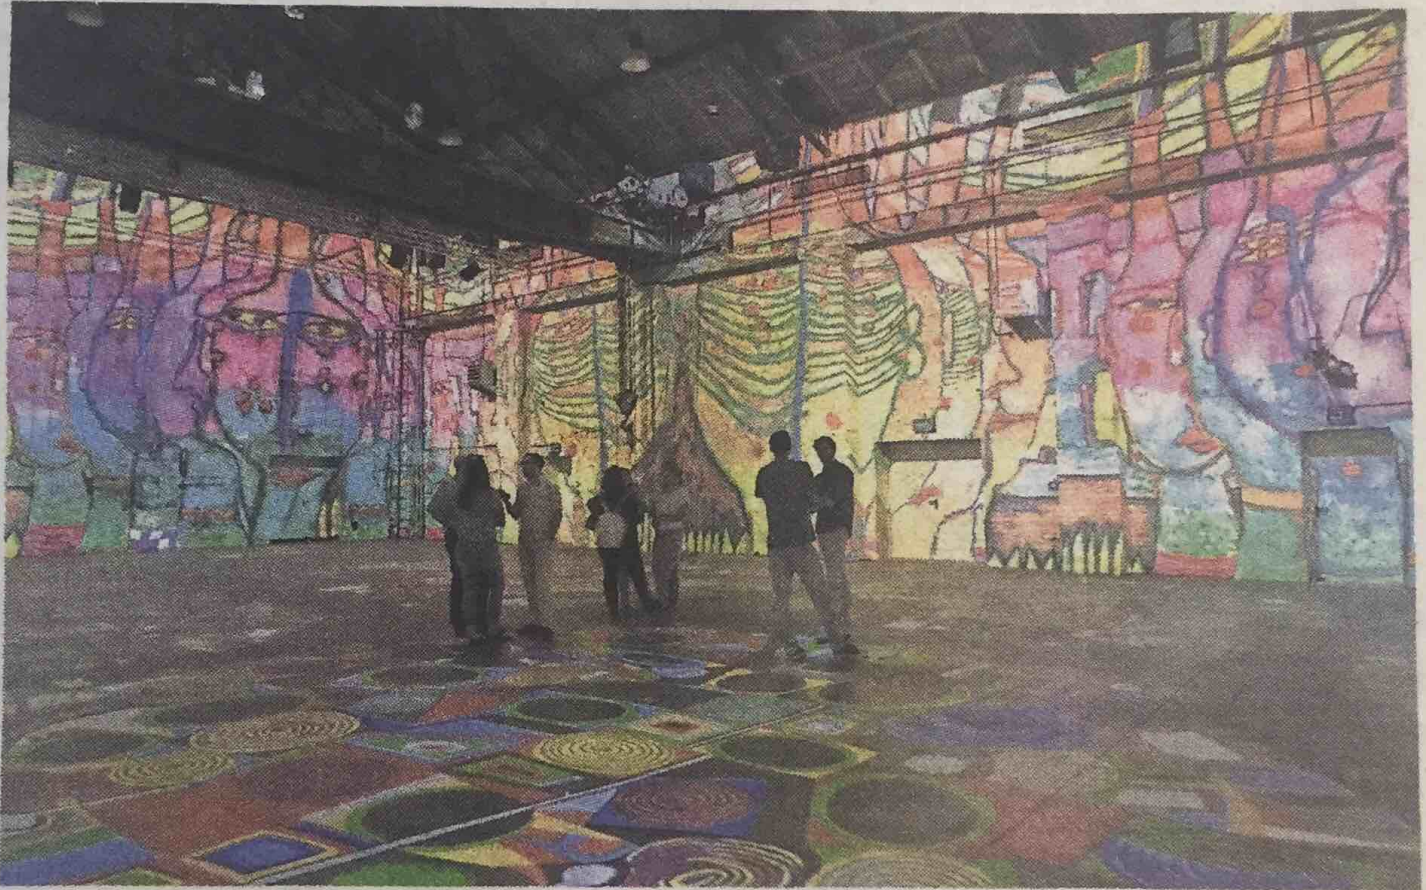

Kunstkraftwerk Leipzig

Spektakulär und einzigartig

Das Kunstkraftwerk im Leipziger Westen überzeugt mit einem zeitgemäßen Angebot für die ganze Familie. Coole Medienkunst und Hitec-Art sprengen hier Grenzen zwischen Genres und Generationen. In spektakulären immersiven Multimedia-Shows und Installationen kann der Besucher in verschiedene Welten eintauchen. Ein Kunstvermittlungsteam bietet zahlreiche Hausrundgänge und Thementouren an, Werke und Projekte werden von geschulten Mediatoren erklärt, bei Bedarf auch mehrsprachig.

Foto: Gianfranco Iannuzzi

Mehr Infos auf www.kunstkraftwerk-leipzig.com